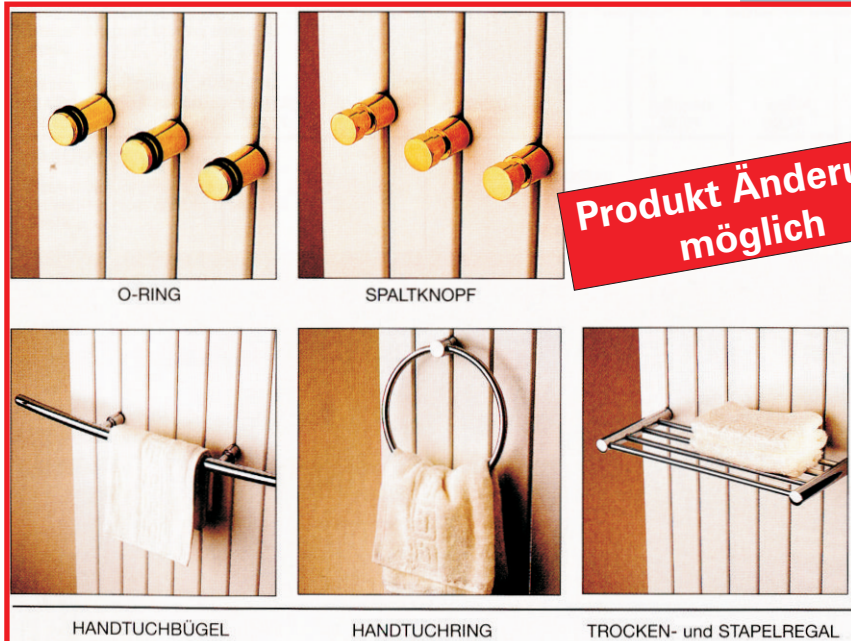

HEIZEN MIT INNEN ARCHITEKTUR

Vasco Viola sind flach und glatt

Können fein bestückt werden mit praktischen Accessoires

Heizflächen die heizen und trocknen können!

Schönere Heizkörper schließen wir schöner an!

Preise zeitnah!

Produkt Änderung möglich

Schöne Viola schön anschließen

3-hk-vinca-u-viola-röhrenradiatoren-lagerliste-din-a-4-2-seiten-090712so.cdr