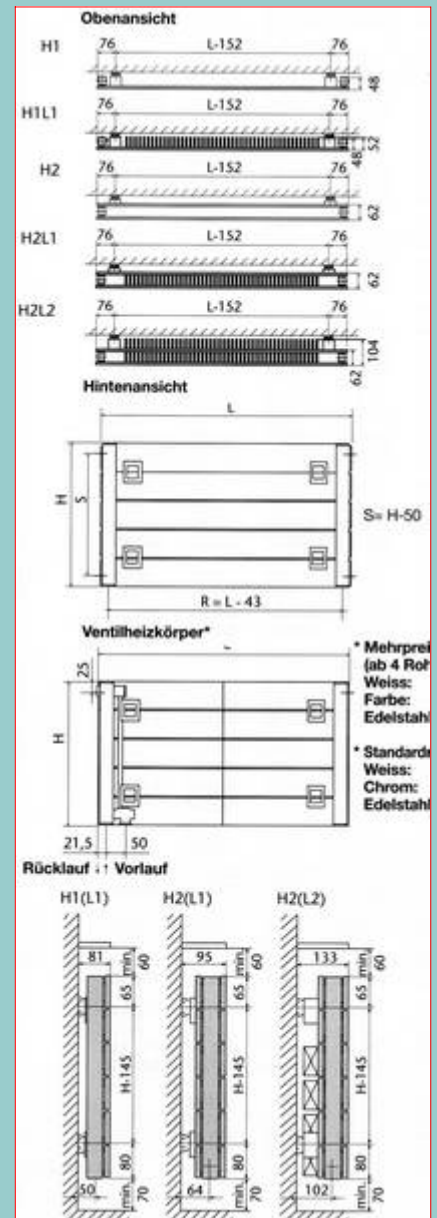

Befestigungen beim Heizkörper dabei!
Lackierung weiß RAL 9016

Vasco "Lotus" Die Heizwand

Typ	Maße	(Leistung 75-65°	€ incl MWST
LOTUS-HORIZONTAL	8nH1L1 T--52 H-577,5 L--500	459w	215,67
LOTUS-HORIZONTAL	8nH1L1 T--52 H-577,5 L--600	551w	239,43
LOTUS-HORIZONTAL	8nH1L1 T--52 H-577,5 L--700	643w	263,17
LOTUS-HORIZONTAL	8nH1L1 T--52 H-577,5 L--800	734w	286,93
LOTUS-HORIZONTAL	8nH1L1 T--52 H-577,5 L--900	826w	310,68
LOTUS-HORIZONTAL	8nH1L1 T--52 H-577,5 L-1000	918w	334,43
LOTUS-HORIZONTAL	8nH1L1 T--52 H-577,5 L-1200	1102w	381,93
LOTUS-HORIZONTAL	8nH1L1 T--52 H-577,5 L-1400	1285w	429,44
LOTUS-HORIZONTAL	8nH1L1 T--52 H-577,5 L-1600	1469w	476,95
LOTUS-HORIZONTAL	8nH1L1 T--52 H-577,5 L-1800	1652w	524,44
LOTUS-HORIZONTAL	8nH1L1 T--52 H-577,5 L-2000	1836w	571,88

LOTUS "H2"	o h n e Konvektoren: hygienischer		
LOTUS-HORIZONTAL	8nH2 T--62 H-577,5 L--500	537w	345,77
LOTUS-HORIZONTAL	8nH2 T--62 H-577,5 L--600	644w	376,22
LOTUS-HORIZONTAL	8nH2 T--62 H-577,5 L--700	752w	406,66
LOTUS-HORIZONTAL	8nH2 T--62 H-577,5 L--800	859w	437,10
LOTUS-HORIZONTAL	8nH2 T--62 H-577,5 L--900	967w	557,15
LOTUS-HORIZONTAL	8nH2 T--62 H-577,5 L-1000	1074w	497,99
LOTUS-HORIZONTAL	8nH2 T--62 H-577,5 L-1200	1289w	558,88
LOTUS-HORIZONTAL	8nH2 T--62 H-577,5 L-1400	1504w	619,76
LOTUS-HORIZONTAL	8nH2 T--62 H-577,5 L-1600	1718w	680,65
LOTUS-HORIZONTAL	8nH2 T--62 H-577,5 L-1800	1933w	741,54
LOTUS-HORIZONTAL	H2-8n T--62 H-577,5 L-2000	2148w	802,42
LOTUS-HORIZONTAL	8nH2 T--62 H-577,5 L-2600	2792w	985,08
LOTUS-HORIZONTAL	8nH2 T--62 H-577,5 L-3600	3866w	1.216,51

* Mehrpreis (ab 4 Rof Weiss; Farbe: Edelstahl)
* Standard: Weiss; Chrom; Edelstahl

Preise z.T. zeitnah